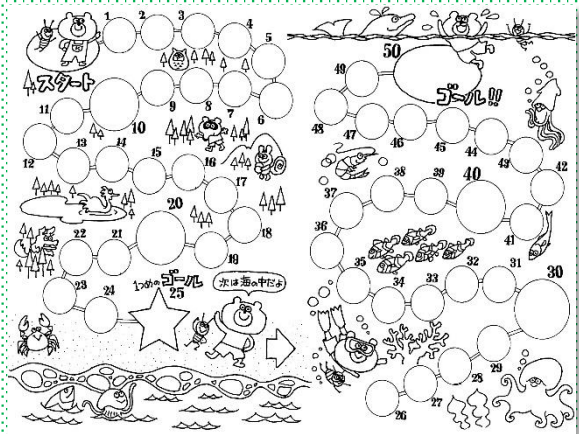

くにたちとしょかん いんぷおめーしょん

くにたち中央図書館

〒186-0003 国立市富士見台 2-34
☎042-576-0161

くにたち北市民プラザ図書館

〒186-0001 国立市北 3-1-1 9号棟 1階
☎042-580-7220

<https://www.library-kunitachi.jp>

〈今月の目次〉

- ・「くにたちブックマラソン」が始まります!!
- ・ブックスタートパックの引換えを開始します
- ・北分館 「短冊に願いごとを書こう！」
- ・今月の本棚：中央一般「2019年の受賞作を読む」
  ： 児童「ことばあそび」
- ・今月の本棚：北分館一般「絵本をよんでみませんか」
  ： 児童「夏のほん」
- ・7月の各図書館イベント一覧
- ・図書館からのお知らせ

「くにたちブックマラソン」が始まります!!

小学生を対象にした、恒例の「くにたちブックマラソン」が、7月1日より始まります!

「ブックマラソン 2020 シート」は図書館・公民館で配布するほか、市内の公立小学校にも7月中旬に順次配布します。

このシートには、くにたち図書館が選んだおすすめ本が載っています。一冊読むごとにスタンプを押して、1~2年生は50冊、3~6年生は30冊読むとゴール! 図書館から「読書名人」の賞状を授与します。

いろいろな本に出会うきっかけづくりに、ぜひ挑戦してください!

期間 7月1日~令和3年3月31日

実施場所 中央図書館、北分館、各分室、
国立市立小学校図書室※、公民館図書室

※開始日は各学校により異なります