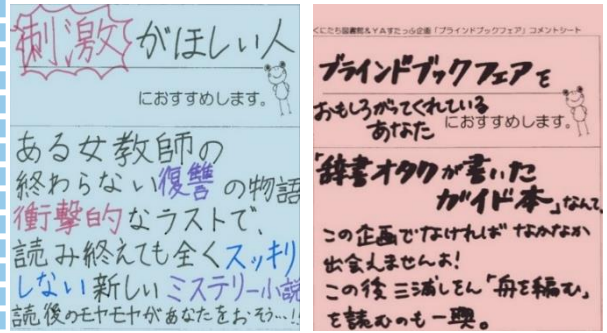

# ブラインドブックフェアおすすめ紹介文を募集します！

ブラインドブックフェアとは、図書館のおすすめ本を新聞紙で包んで本を隠し、添えられた紹介文だけをヒントに本を借りるイベントです。

YAすたっふ（図書館の中高校生ボランティア）が企画と準備をしています。

今年度も皆さまからおすすめ本の紹介文を募集します！

**期間** 11月12日（土）～イベント終了日まで

**対象** くにたち図書館に所蔵している本

**応募方法**

- 指定の記入用紙に紹介文を書いたら、中央図書館、北分館、分室のカウンターにお持ちください。また、記入用紙は図書館ホームページからもダウンロードできます。
- 詳細は、図書館ホームページをご覧ください。

〈昨年度のコメントシート〉

自分が好きな本の魅力を誰かに伝えてみませんか？

〈ブラインドブックフェアについて〉

**期間** 令和5年1月4日～（予定）

**場所** 中央図書館、北分館

**問合せ** 中央図書館 YA サービス担当