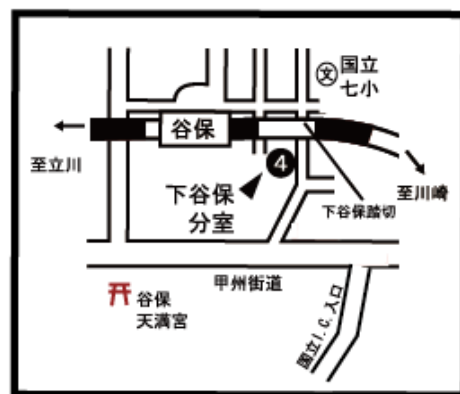

# 『地図でたどる多摩地域の地形と鉄道』

6月17日(土)に中央図書館にて、地図研究家の今尾恵介さんを講師に迎え、多摩地域の地形や、産業・人口の変化と鉄道の発展についてお話をいただきました。

地元の地誌、歴史に根ざした具体的かつ豊富な解説に聴講の方もみな新たな発見をされ、とても好評でした。

下谷保分室 谷保東分室 青柳分室

# 夏の開室時間延長とイベント

暑い夏は、小さな分室に涼みに行きましょう！

夏のお楽しみ会は「いんぷおめーしょん7月号」P.2, 3, おひざにだっこ・えほん・おはなし・工作のじかんはP.4 をご覧ください。開室時間延長日にもイベントを行っています。この機会にぜひご利用ください。

【開室延長時間】午前 10:00～午後 5:00

【イベント開催時間】午前 10:00～正午 午後 2:00～4:00 (出入り自由)

各分室の開室日と詳しいイベント内容はこちら↓↓↓

## ■下谷保分室 042-580-7215

開室日：月・金曜日 午後 2:00～午後 5:00

【開室延長日】7月21日(金)・8月4日(金)

【とばそう!星形トンボ】

牛乳パックとストローで星形の紙トンボを作ります。空高くとばしてみよう!

国立市谷保 5066 (下谷保地域防災センター内)