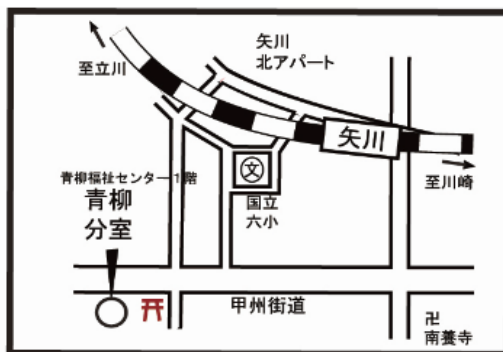

## ■谷保東分室 042-580-7214

開室日：水・金曜日 午後 2:00～午後 5:00

【開室延長日】7月28日(金)・8月4日(金)

【工作で金魚すくい】

牛乳パックやセロハンを使って、金魚とポイを作ります。作った後には金魚すくいを楽しもう!ストローで作ったお星さまもすくえます。

国立市谷保 7-17-1 (谷保東集会所内)

## ■青柳分室 042-540-7367

開室日：水・金曜日 午後 2:00～午後 5:00

【開室延長日】8月18日(金)・25日(金)

【あおやぎさんのミステリー工作】

オリジナルのキットを使って工作します。過去に行った「工作のじかん」の作品の展示もしています。

国立市青柳 2-8-60 (青柳福祉センター内)

下谷保分室 谷保東分室 青柳分室